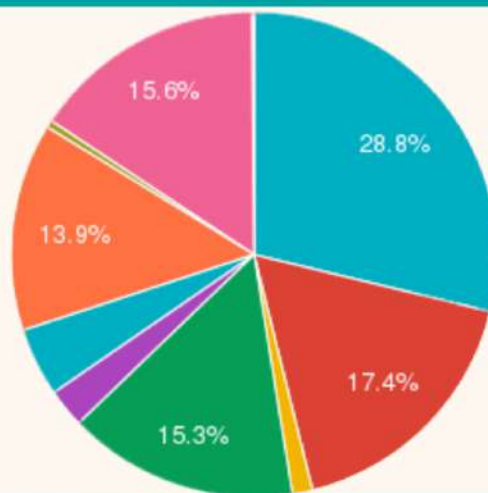

 областных

46

 городских

411

 сельских

персонал

1 988

человек

1 045

в городе

943

в селе

81 368

культурно-массовых
мероприятий

5 777 950

посетителей
культурно-массовых
мероприятий

4 178

клубных
формирований

45 029

участников клубных
формирований

2 909

формирований
самодетельного
народного творчества

28 229

участников

- вокальные
- хореографические
- инструментальные
- театральные
- фольклорные
- ИЗО
- ДПИ
- кино-фото-видео любителей
- прочие

130

народных
коллективов

46

образцовых
коллективов

1

заслуженный
коллектив

59