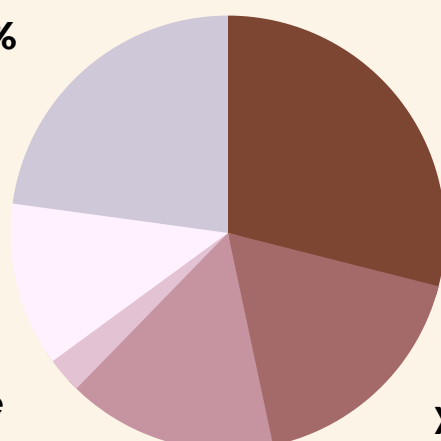

**53 859**

культурно-массовых  
мероприятий

**2 759 517**

посетителей  
культурно-массовых  
мероприятий

**4 254**

культурно-  
досуговых  
формирования

**45 221**

участник

**2 964**

формирования  
самодеятельного  
творчества

Прочие  
22.8%

ДПИ  
12.2%

Фольклорные  
2.7%

Театральные  
15.6%

Вокальные  
28.9%

Хореографические  
17.7%

**28 522**

участника

**124**

народных  
коллектива

**41**

образцовый  
коллектив

**71**

лауреат  
международных  
конкурсов  
и фестивалей