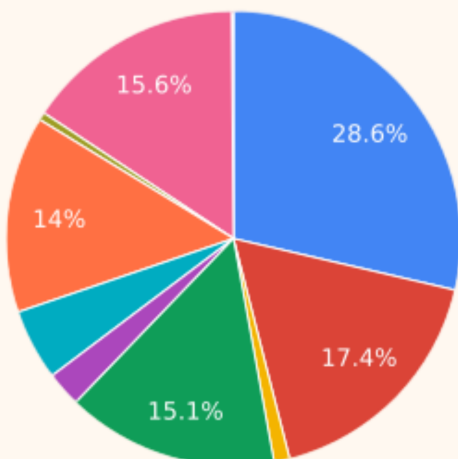

культурно-массовых
мероприятия

5 376 751

посетитель
культурно-массовых
мероприятий

4 119

клубных
формирований

44 316

участников клубных
формирований

2 881

формирование
самодеятельного
народного творчества

27 958

участников

2

заслуженных
коллектива

125

народных
коллективов

45

образцовых
коллективов

74

лауреата
международных
конкурсов

- Вокальные
- Хореографические
- Инструментальные
- Театральные
- Фольклорные
- ИЗО
- ДПИ
- Кино-фото-видео любителей
- Прочие

ГБУК «Смоленский областной центр народного творчества»