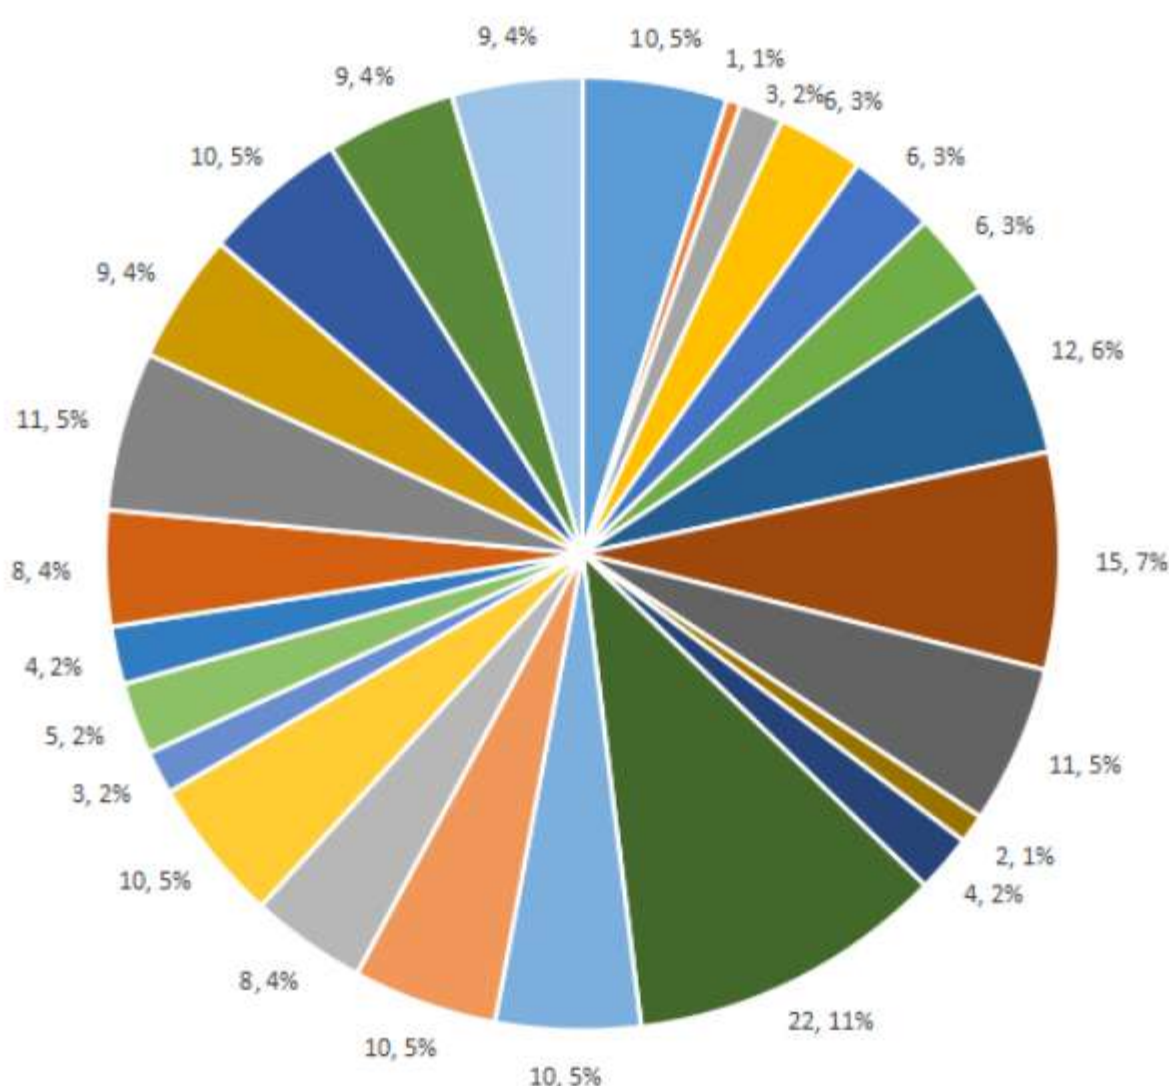

Культурно-досуговые учреждения Смоленской области

456

Культурно-досуговых учреждений
в Смоленской области

9

в городе Смоленске

37

в районных центрах

410

в сельской местности

204

в сельской местности
с числом жителей до 300 чел.

Количество учреждений, находящихся в сельской местности с числом жителей до 300 человек, по районам

- Велижский район
- Демидовский район
- Ершичский район
- Новодугинский район
- Сафоновский район
- Угранский район
- Ярцевский район
- Вяземский район
- Дорогобужский район
- Кардымовский район
- Починковский район
- Смоленский район
- Хиславичский район
- Гагаринский район
- Духовщинский район
- Краснинский район
- Рославльский район
- Сычевский район
- Холм-Жирковский район
- Глинковский район
- Ельнинский район
- Монастырщинский район
- Руднянский район
- Тёмкинский район
- Шумячский район