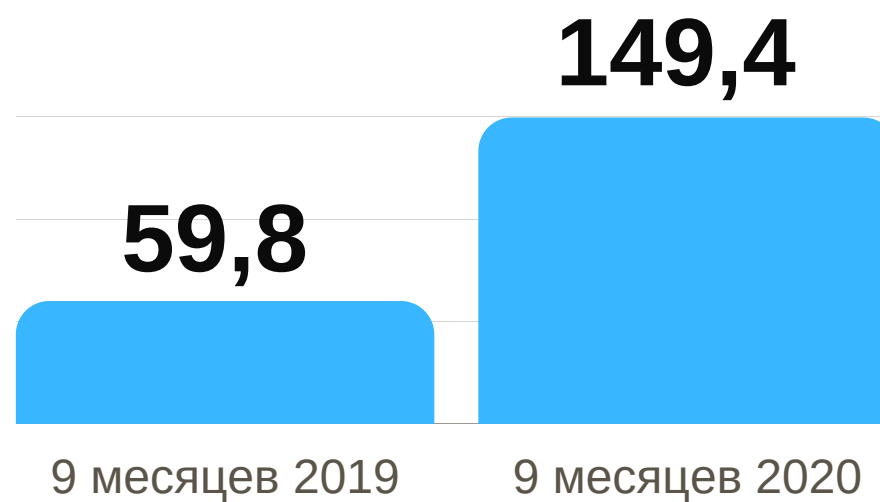

Число посещений на мероприятиях на платной основе

Число посещений на мероприятиях с применением специализированных транспортных средств

Число участников культурно-досуговых формирований

## Динамика показателей Национального проекта "Культура" (Смоленская область)

(9 месяцев 2019 г.- 9 месяцев 2020 г.)