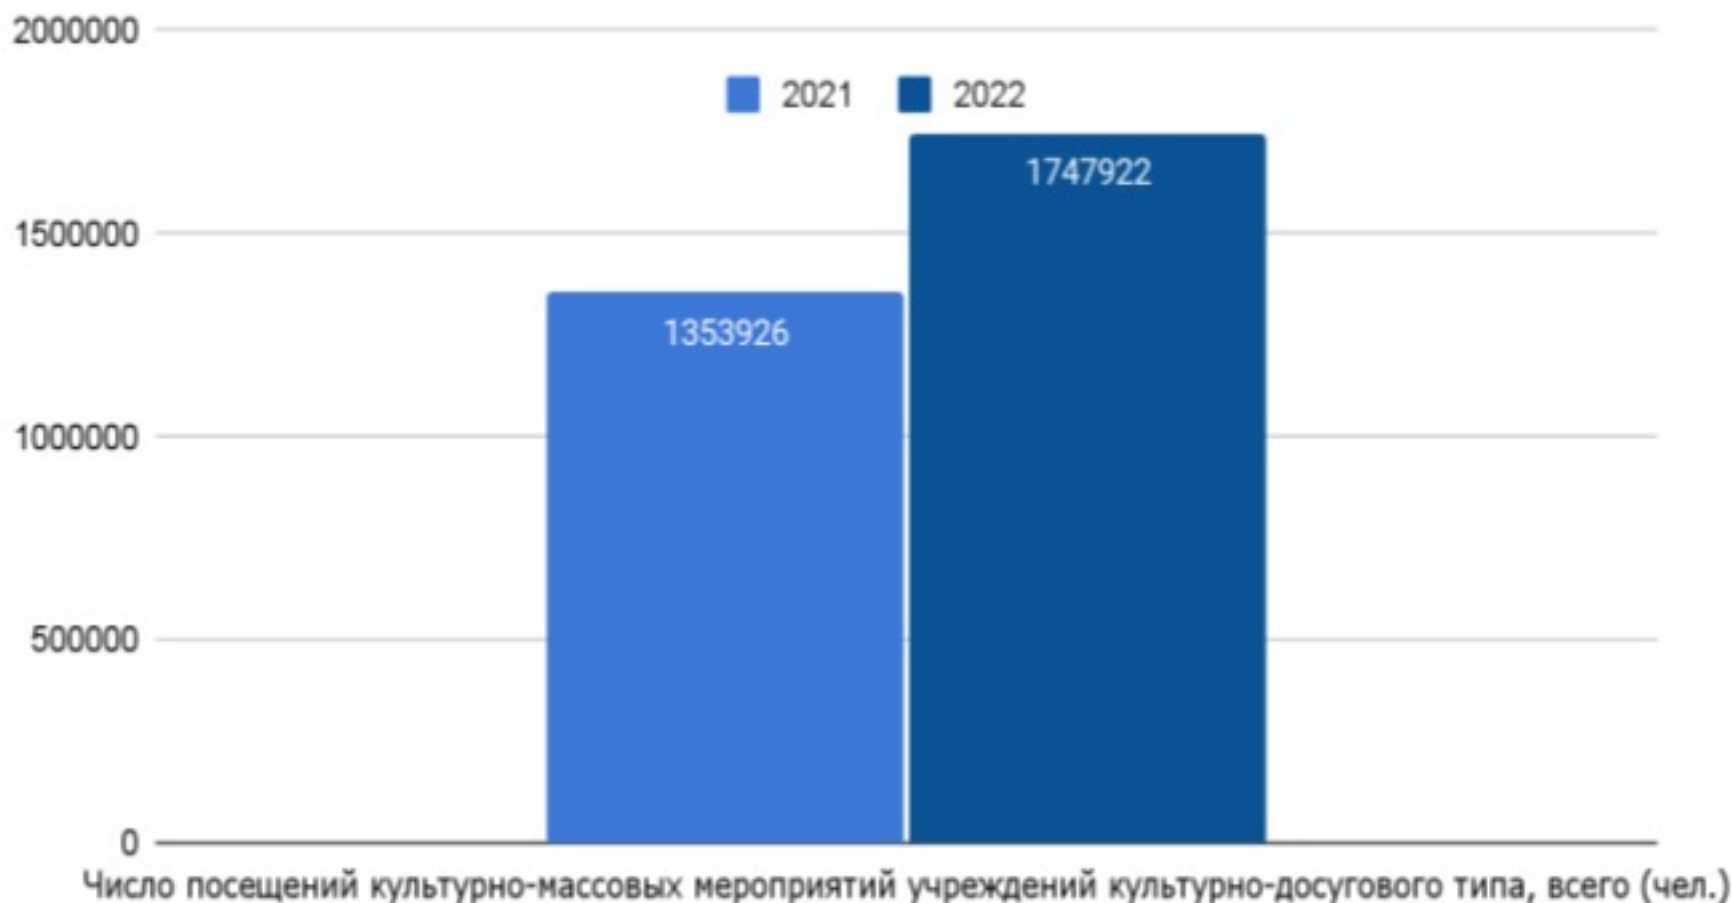

Национальный
центр

Культура

Динамика показателей мониторинга №1-Культура (первое полугодие 2021 года и первое полугодие 2022 года)

по статистическим данным мониторинга №1-Культура.КДУ (432)